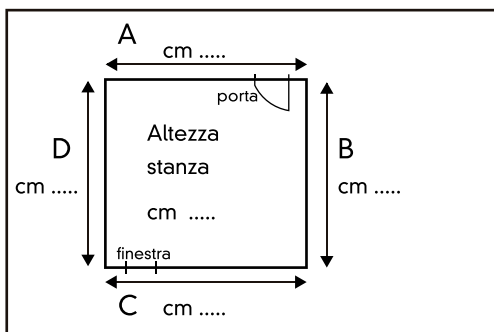

Partendo dalla piantina progetteremo insieme la tua stanza, fino ad arrivare ai disegni 3d di diverse soluzioni. Il servizio di progettazione è gratuito.

Giorni e orari di apertura:
da Lunedì a Sabato
9.00 - 13.00 ; 15.00 - 19.00
Giovedì pomeriggio chiuso

Iniziate dal perimetro della stanza

Inserite poi i vari elementi: porte, finestre, termosifoni, prese, climatizzatori. Per ogni elemento misurate la distanza delle pareti laterali.