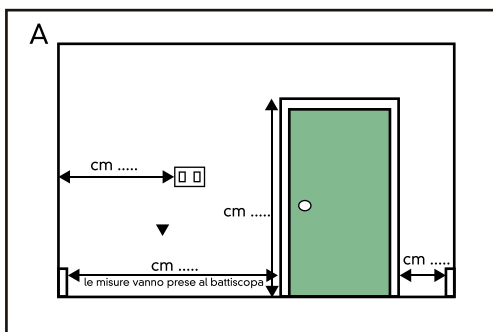

Partendo dalla piantina progetteremo insieme la tua stanza, fino ad arrivare ai disegni 3d di diverse soluzioni. Il servizio di progettazione è gratuito.

Giorni e orari di apertura:
da Lunedì a Sabato
9.00 - 13.00 ; 15.00 - 19.00
Giovedì pomeriggio chiuso

Iniziate dal perimetro della stanza

Inserite poi i vari elementi: porte, finestre, termosifoni, prese, climatizzatori. Per ogni elemento misurate la distanza delle pareti laterali.